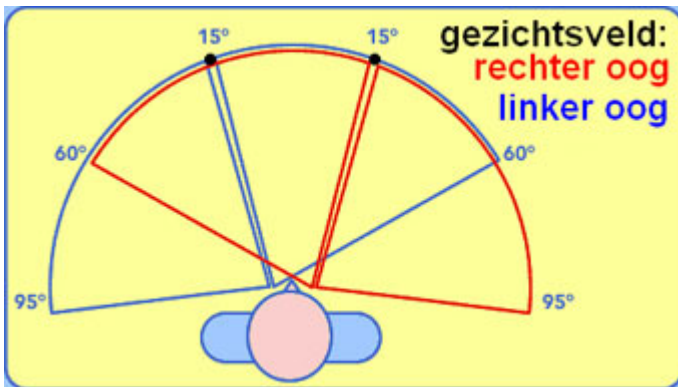

Immersion Room voor vergaderen

Drie beamers projecteren het beeld op een scherm van 200 graden:

Flight Simulator scherm (180 graden) van MDF:

https://www.youtube.com/watch?v=AsleWkgOsak&list=PL0A_Gw6SXppE2HYDwK8Q0WnWGjr2Lt4YZ&index=11