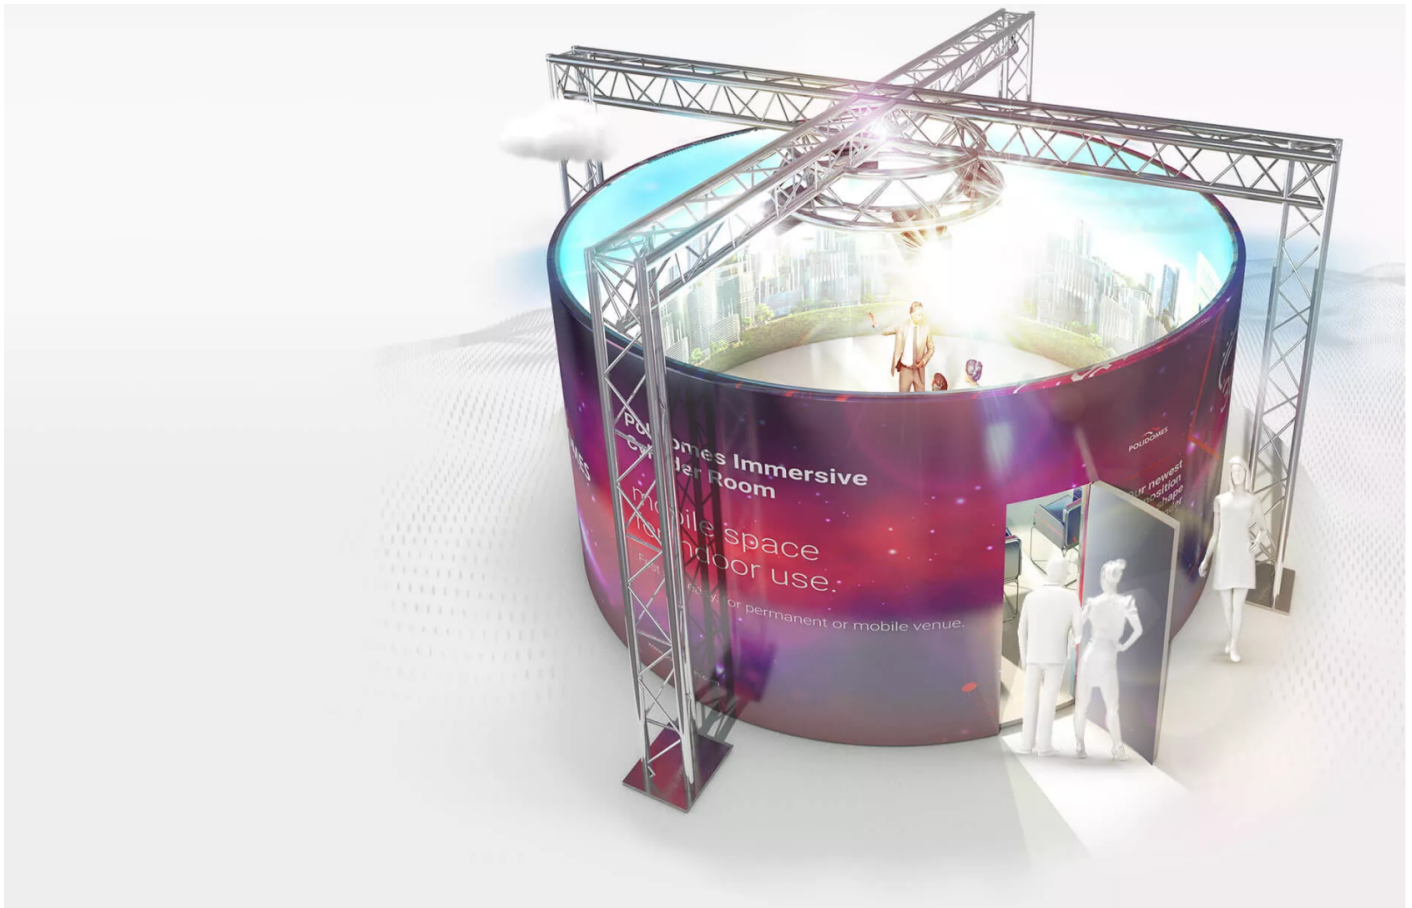

Immersion Room voor vergaderen

Drie beamers projecteren het beeld op een scherm van 200 graden:

Flight Simulator scherm (180 graden) van MDF:

https://www.youtube.com/watch?v=AsleWkgOsak&list=PL0A_Gw6SXppE2HYDwK8Q0WnWGjr2Lt4YZ&index=11

Scherf van aluminium:

<https://www.youtube.com/watch?v=xBw7C86y5eg>

Mooie schermen:

[Igloo Vision | The Shared Immersive Space Company](#)

Muur bij het IBD:

Referentie projectiewand IBD:

14:56

◀ Safari