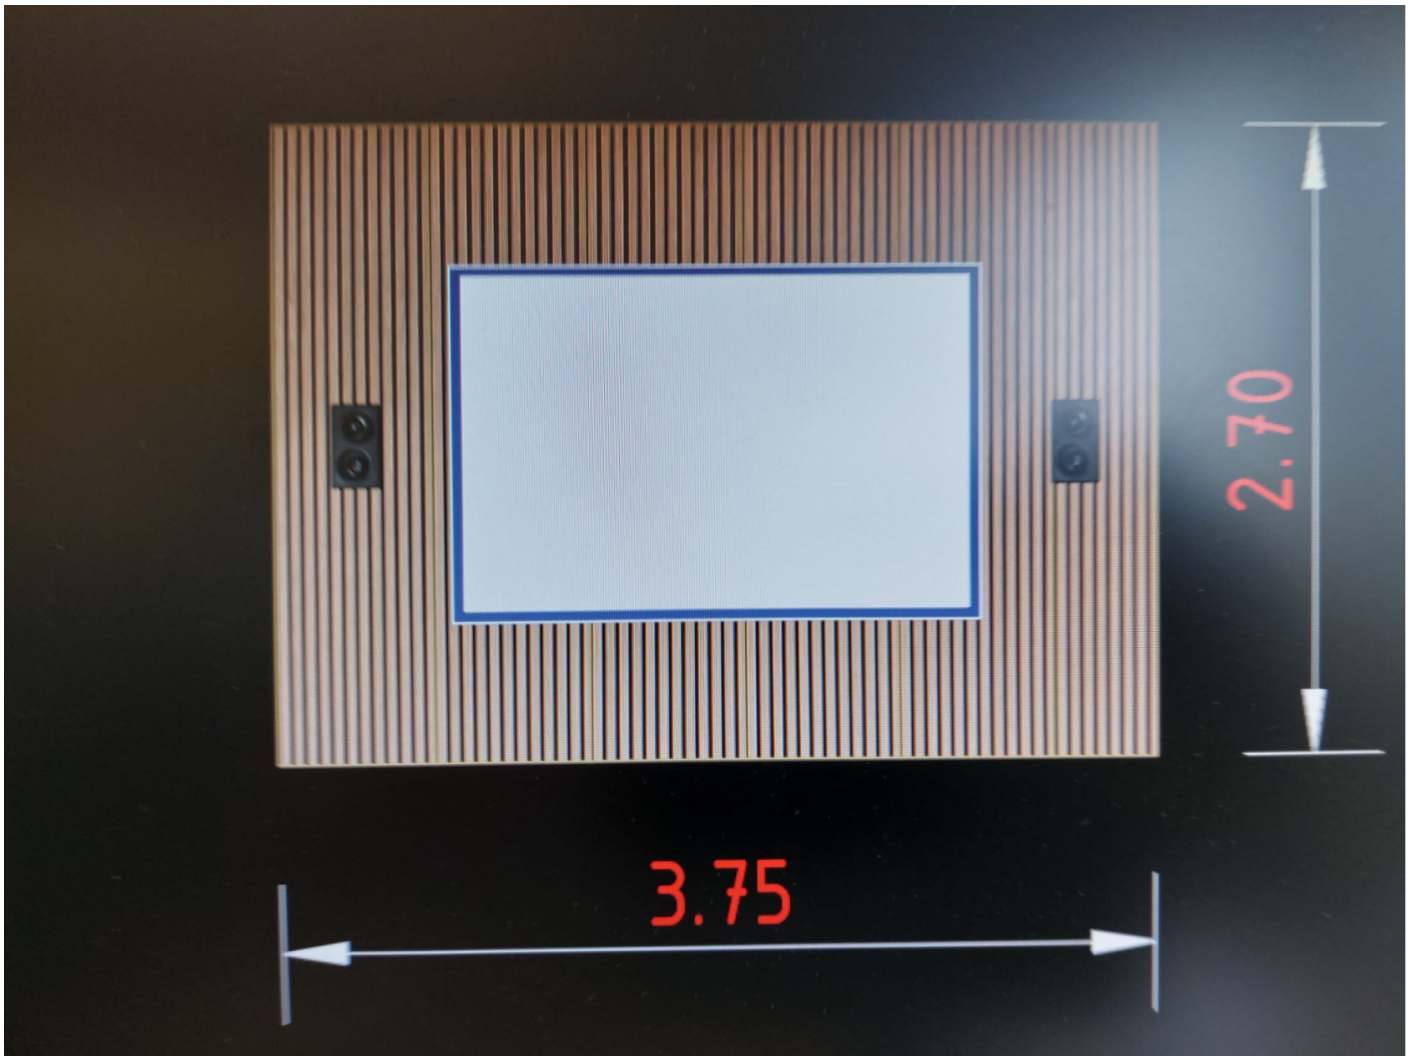

Immersion Room voor vergaderen

Drie beamers projecteren het beeld op een scherm van 200 graden:

Flight Simulator scherm (180 graden) van MDF:

https://www.youtube.com/watch?v=AsleWkgOsak&list=PL0A_Gw6SXppE2HYDwK8Q0WnWGjr2Lt4YZ&index=11

Scherf van aluminium:

<https://www.youtube.com/watch?v=xBw7C86y5eg>

Mooie schermen:

[Igloo Vision | The Shared Immersive Space Company](#)

Muur bij het IBD:

Referentie projectiewand IBD:

14:56

◀ Safari